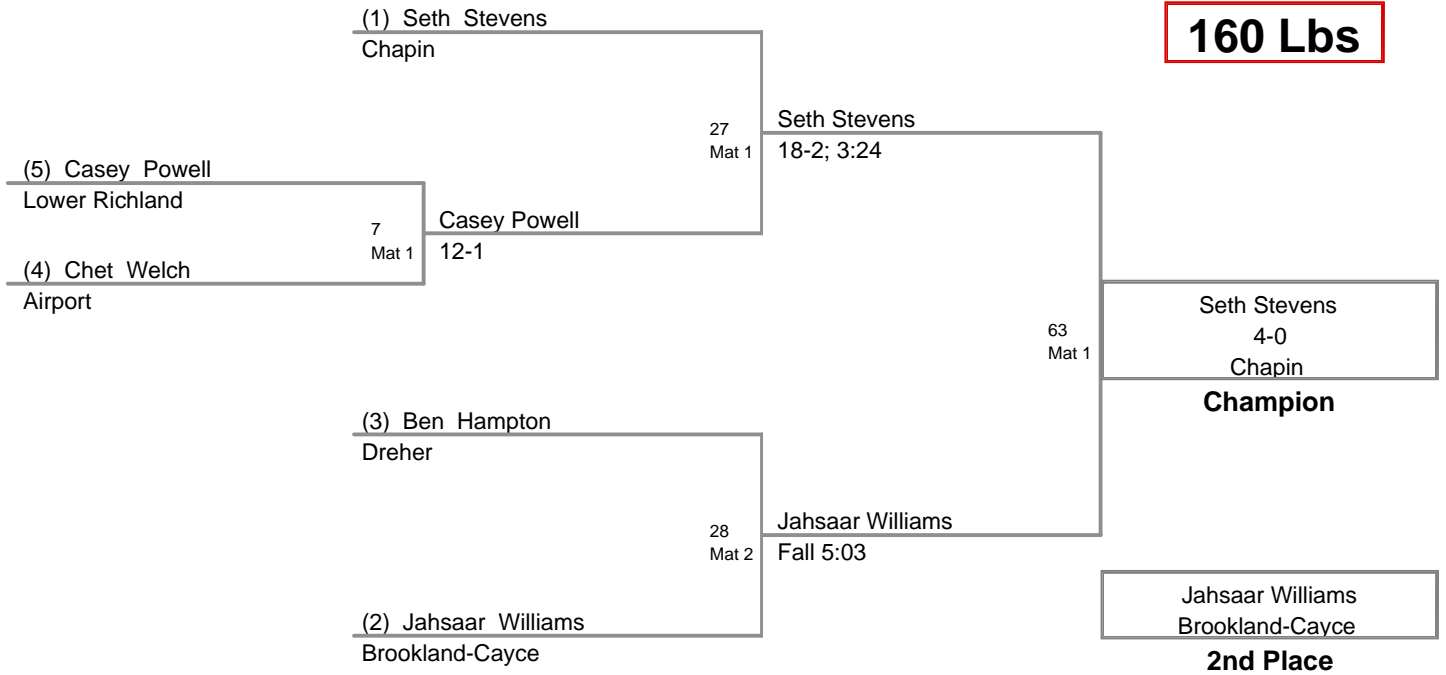

**135 Lbs**

2011 SCHSL Region V  
Tournament

**140 Lbs**

2011 SCHSL Region V  
Tournament

**145 Lbs**

2011 SCHSL Region V  
Tournament

**152 Lbs**

2011 SCHSL Region V  
Tournament

**160 Lbs**

2011 SCHSL Region V  
Tournament

**171 Lbs**

2011 SCHSL Region V  
Tournament

**189 Lbs**

2011 SCHSL Region V  
Tournament

**215 Lbs**

2011 SCHSL Region V  
Tournament