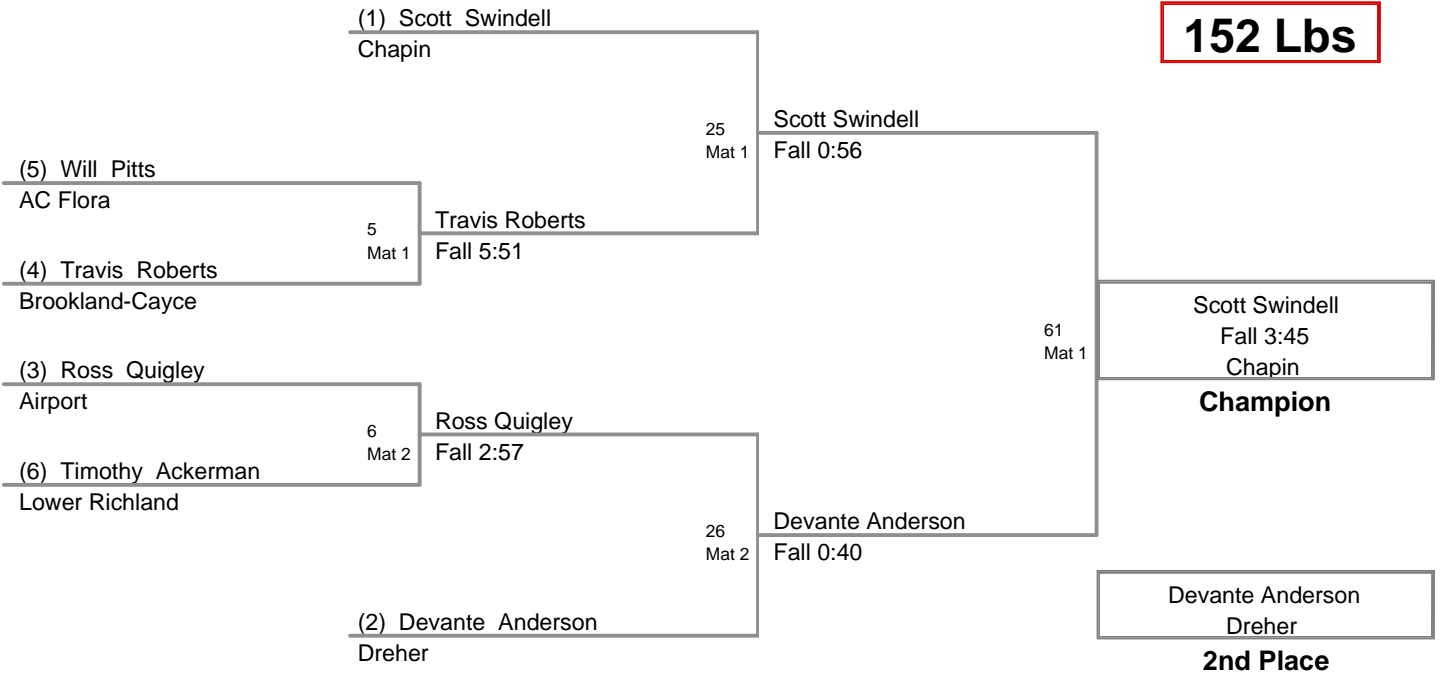

**135 Lbs**

2011 SCHSL Region V  
Tournament

**140 Lbs**

2011 SCHSL Region V  
Tournament

**145 Lbs**

2011 SCHSL Region V  
Tournament

**152 Lbs**

2011 SCHSL Region V  
Tournament