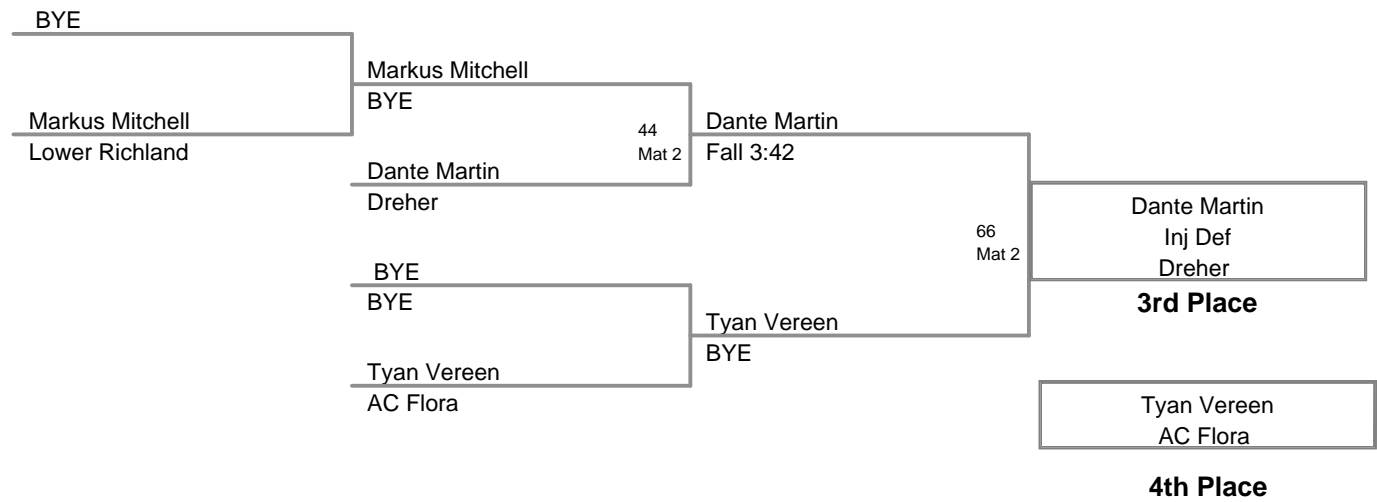

**135 Lbs**

2011 SCHSL Region V  
Tournament

**140 Lbs**

2011 SCHSL Region V  
Tournament

**145 Lbs**

2011 SCHSL Region V  
Tournament

**152 Lbs**

2011 SCHSL Region V  
Tournament

**160 Lbs**

2011 SCHSL Region V  
Tournament

**171 Lbs**

2011 SCHSL Region V  
Tournament

**189 Lbs**

2011 SCHSL Region V  
Tournament

**215 Lbs**

2011 SCHSL Region V  
Tournament