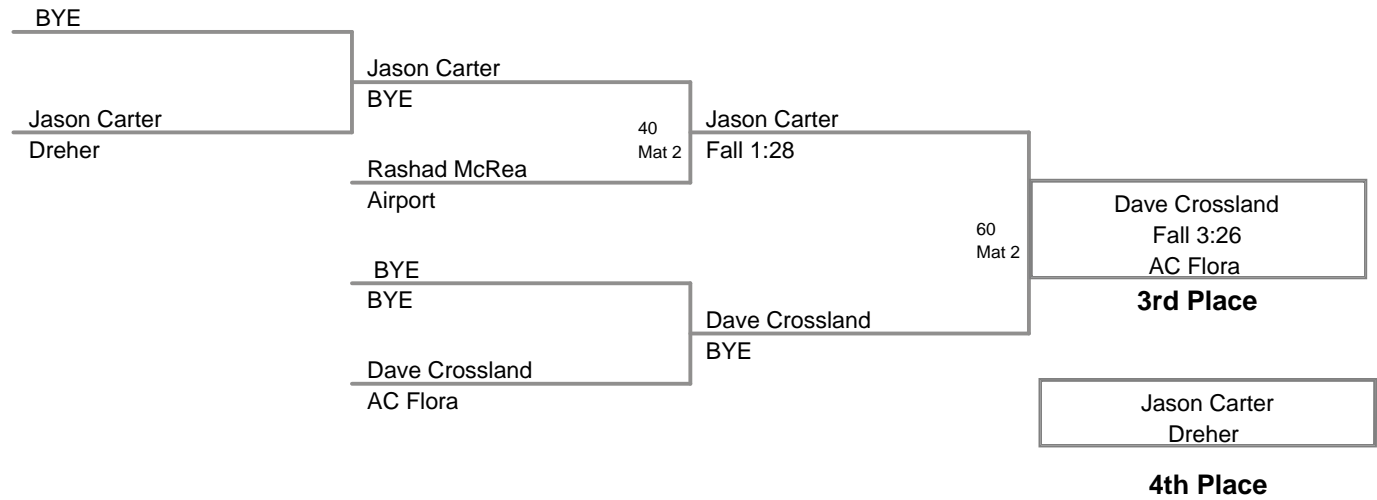

**135 Lbs**

2011 SCHSL Region V  
Tournament

**140 Lbs**

2011 SCHSL Region V  
Tournament

**145 Lbs**

2011 SCHSL Region V  
Tournament

**152 Lbs**

2011 SCHSL Region V  
Tournament