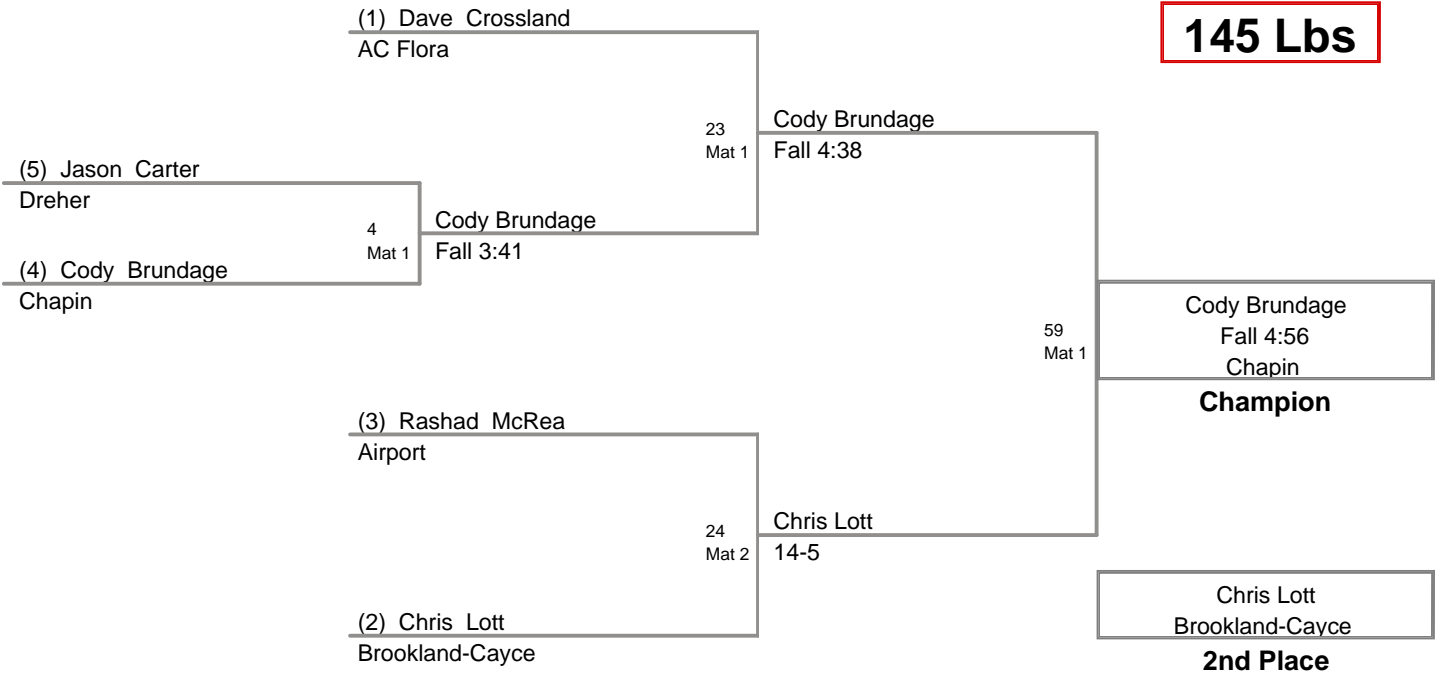

**135 Lbs**

2011 SCHSL Region V  
Tournament

**140 Lbs**

2011 SCHSL Region V  
Tournament

**145 Lbs**

2011 SCHSL Region V  
Tournament

**152 Lbs**

2011 SCHSL Region V  
Tournament