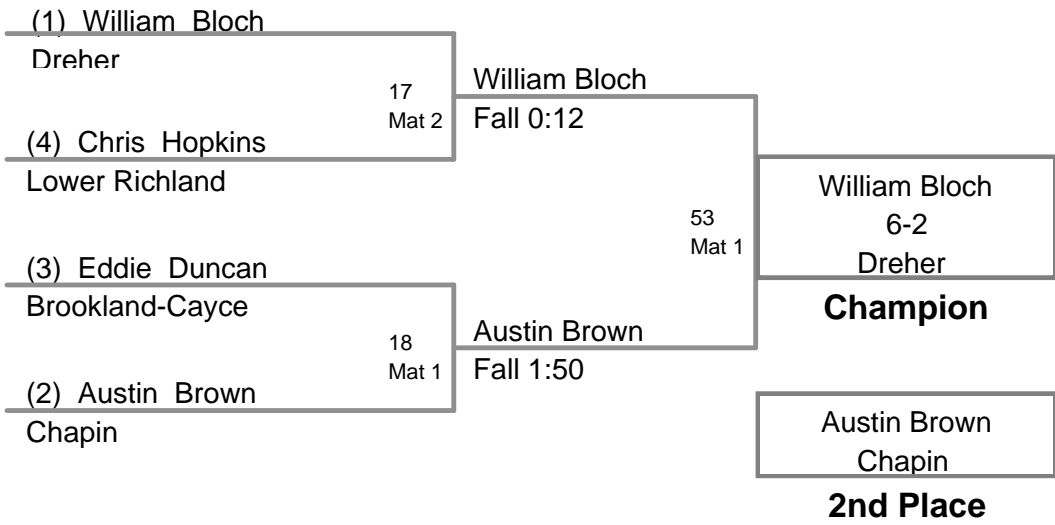

**112 Lbs**

2011 SCHSL Region V  
Tournament

**119 Lbs**

2011 SCHSL Region V  
Tournament

**125 Lbs**

2011 SCHSL Region V  
Tournament

**130 Lbs**

2011 SCHSL Region V  
Tournament