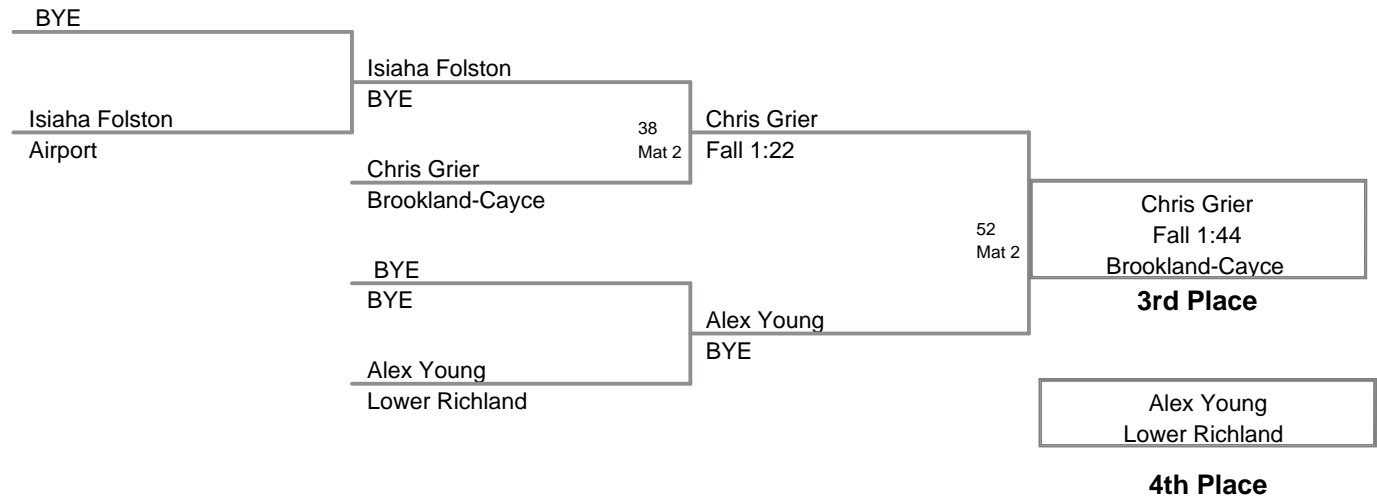

**112 Lbs**

2011 SCHSL Region V  
Tournament

**119 Lbs**

2011 SCHSL Region V  
Tournament

**125 Lbs**

2011 SCHSL Region V  
Tournament

**130 Lbs**

2011 SCHSL Region V  
Tournament