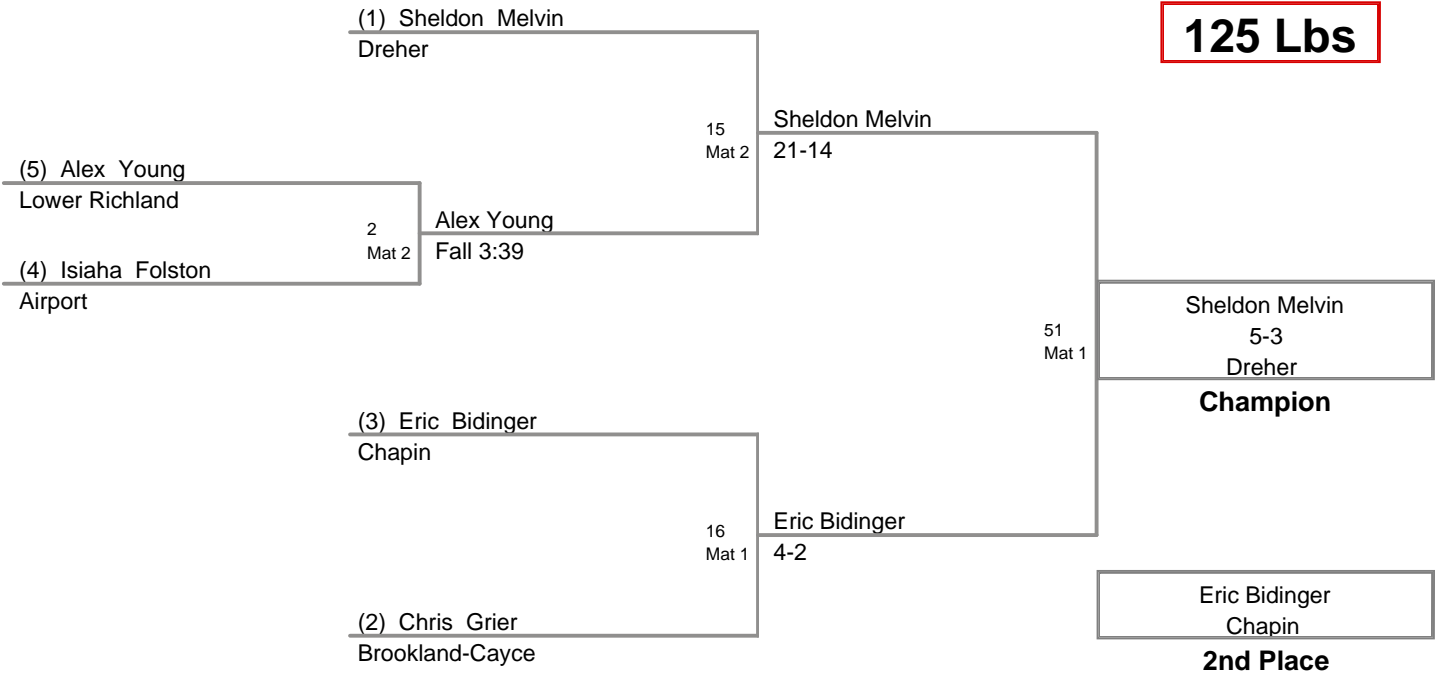

**112 Lbs**

2011 SCHSL Region V  
Tournament

**119 Lbs**

2011 SCHSL Region V  
Tournament

**125 Lbs**

2011 SCHSL Region V  
Tournament

**130 Lbs**

2011 SCHSL Region V  
Tournament