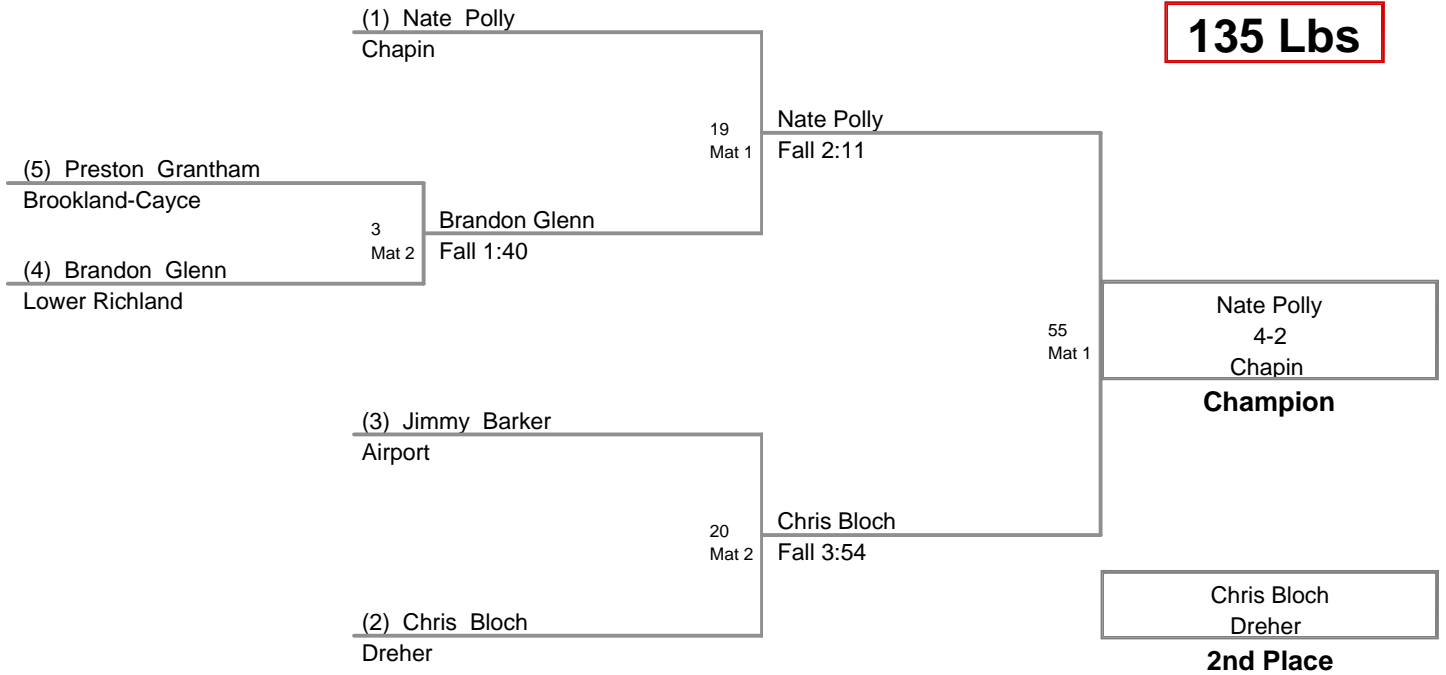

2011 SCHSL Region V
Tournament

135 Lbs