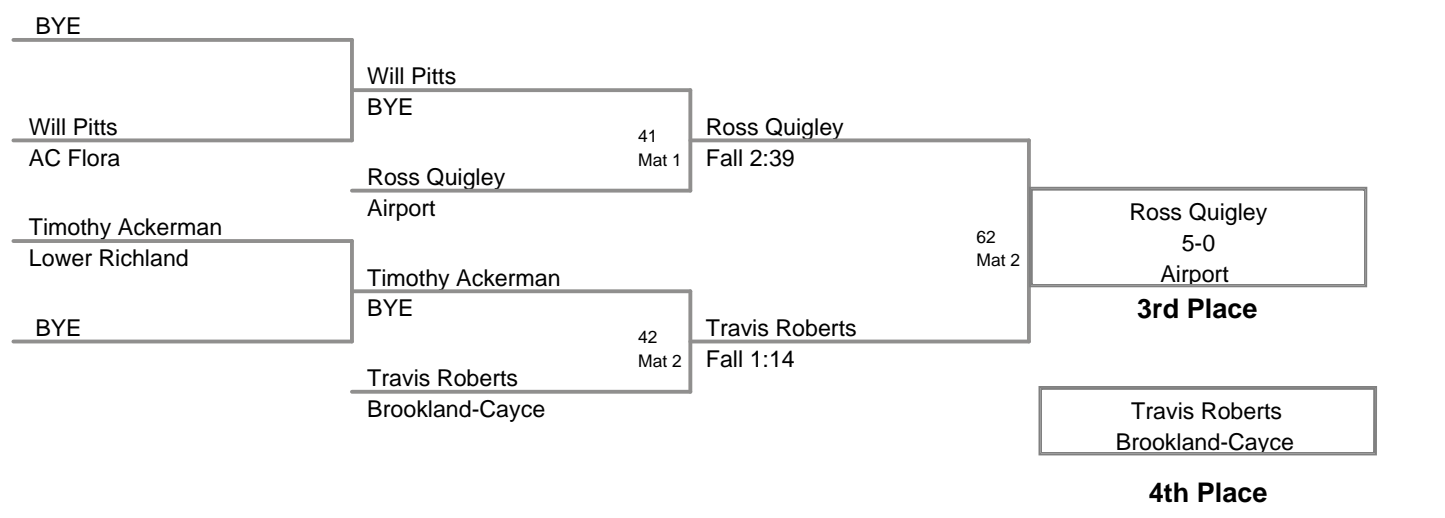

**135 Lbs**

2011 SCHSL Region V  
Tournament

**140 Lbs**

2011 SCHSL Region V  
Tournament

**145 Lbs**

2011 SCHSL Region V  
Tournament

**152 Lbs**

2011 SCHSL Region V  
Tournament