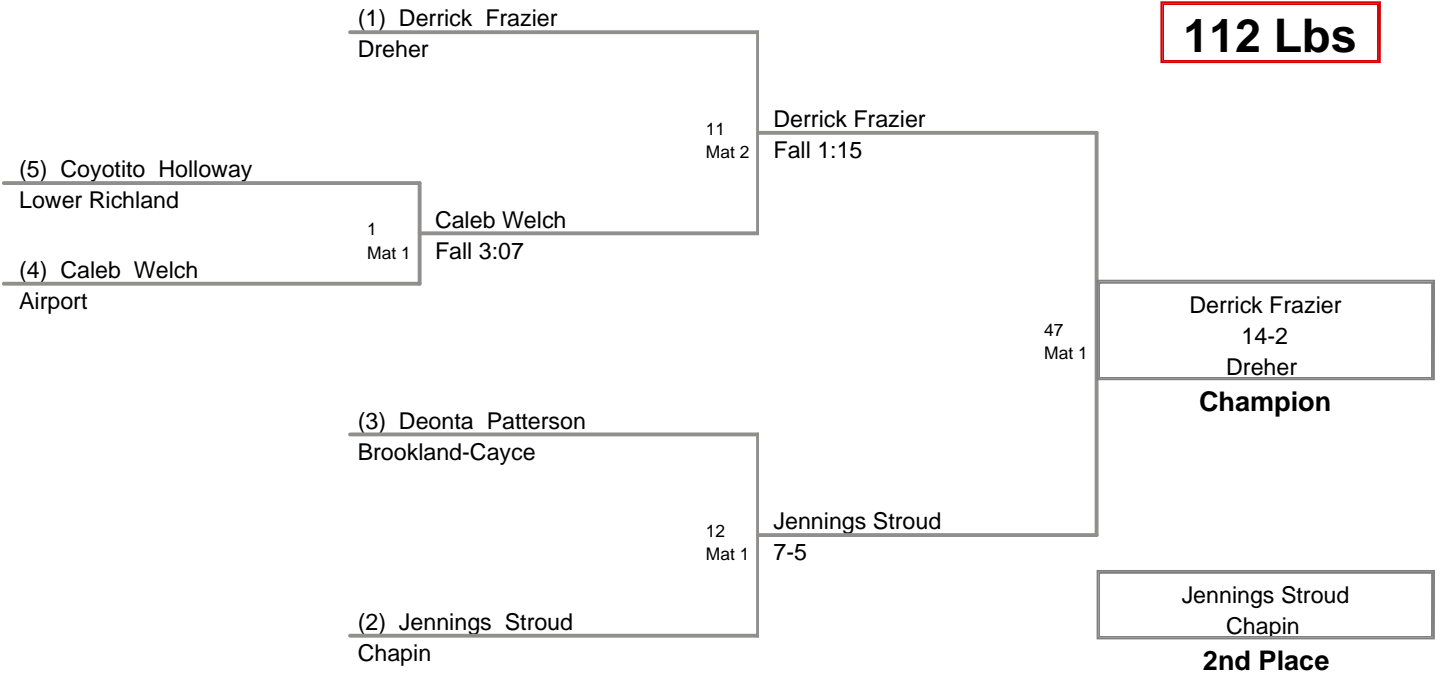

Plc	Points	Team	CH	CONS
1	235	Chapin	-	-
2	162	Dreher	-	-
3	85	Brookland-Cayce	-	-
4	72	Airport	-	-
5	59	Lower Richland	-	-
6	35	AC Flora	-	-

2011 SCHSL Region V  
Tournament

**103 Lbs**

2011 SCHSL Region V  
Tournament

**112 Lbs**

2011 SCHSL Region V  
Tournament

**119 Lbs**

2011 SCHSL Region V  
Tournament

**125 Lbs**

2011 SCHSL Region V  
Tournament

**130 Lbs**

2011 SCHSL Region V  
Tournament

**285 Lbs**