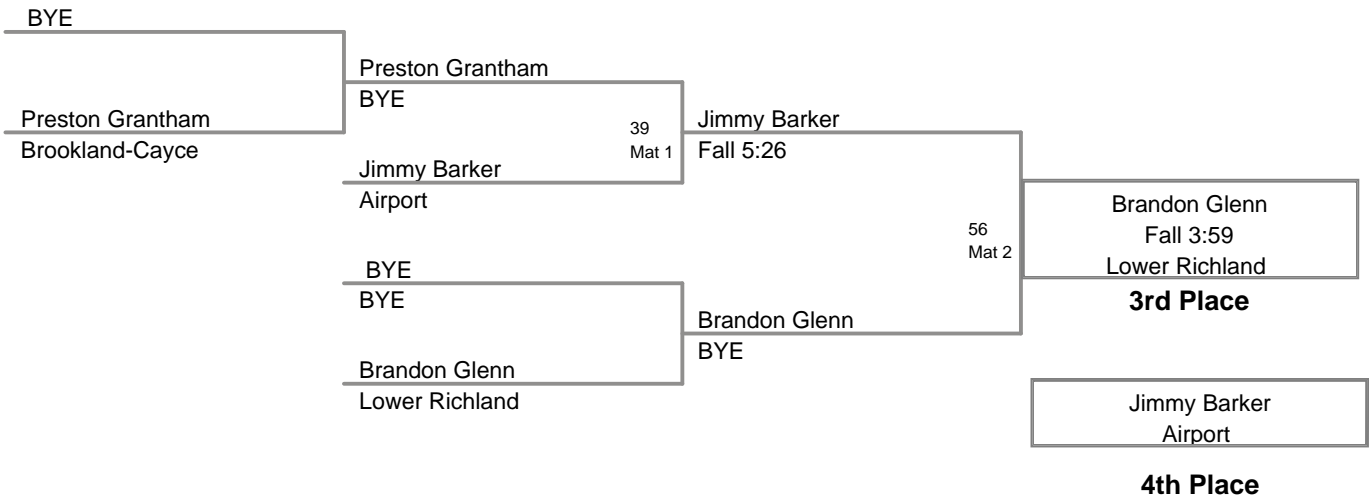

2011 SCHSL Region V
Tournament

135 Lbs