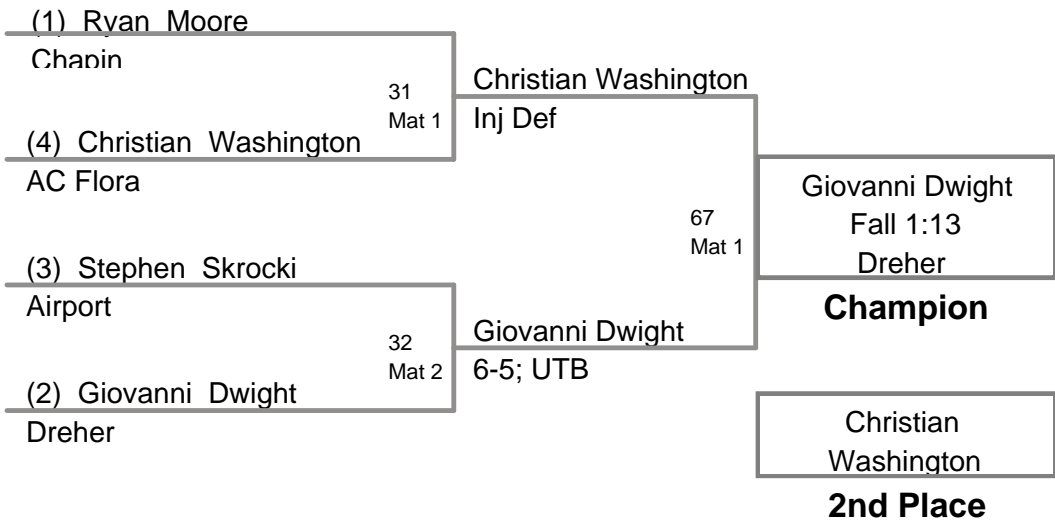

**160 Lbs**

2011 SCHSL Region V  
Tournament

**171 Lbs**

2011 SCHSL Region V  
Tournament

**189 Lbs**

2011 SCHSL Region V  
Tournament

**215 Lbs**

2011 SCHSL Region V  
Tournament