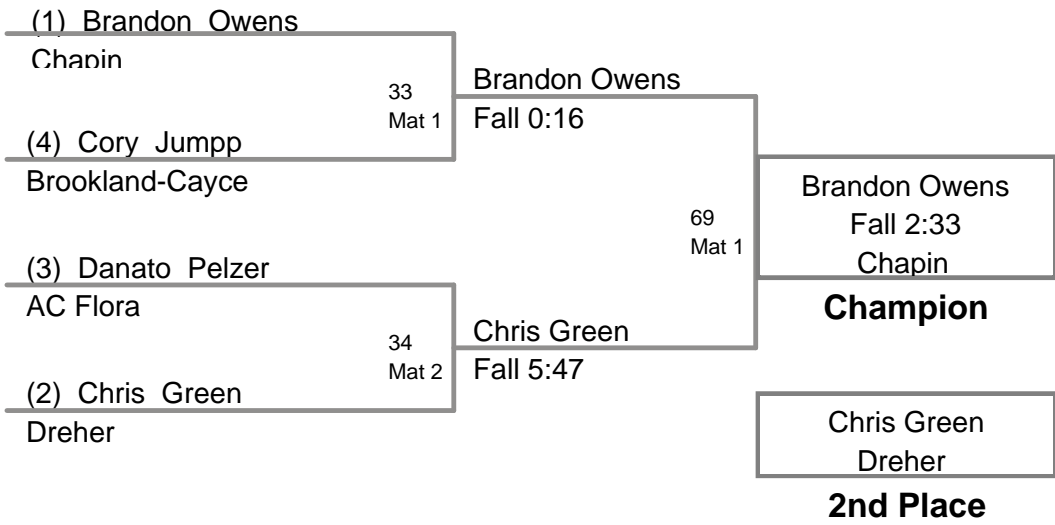

**160 Lbs**

2011 SCHSL Region V  
Tournament

**171 Lbs**

2011 SCHSL Region V  
Tournament

**189 Lbs**

2011 SCHSL Region V  
Tournament

**215 Lbs**

2011 SCHSL Region V  
Tournament

**285 Lbs**